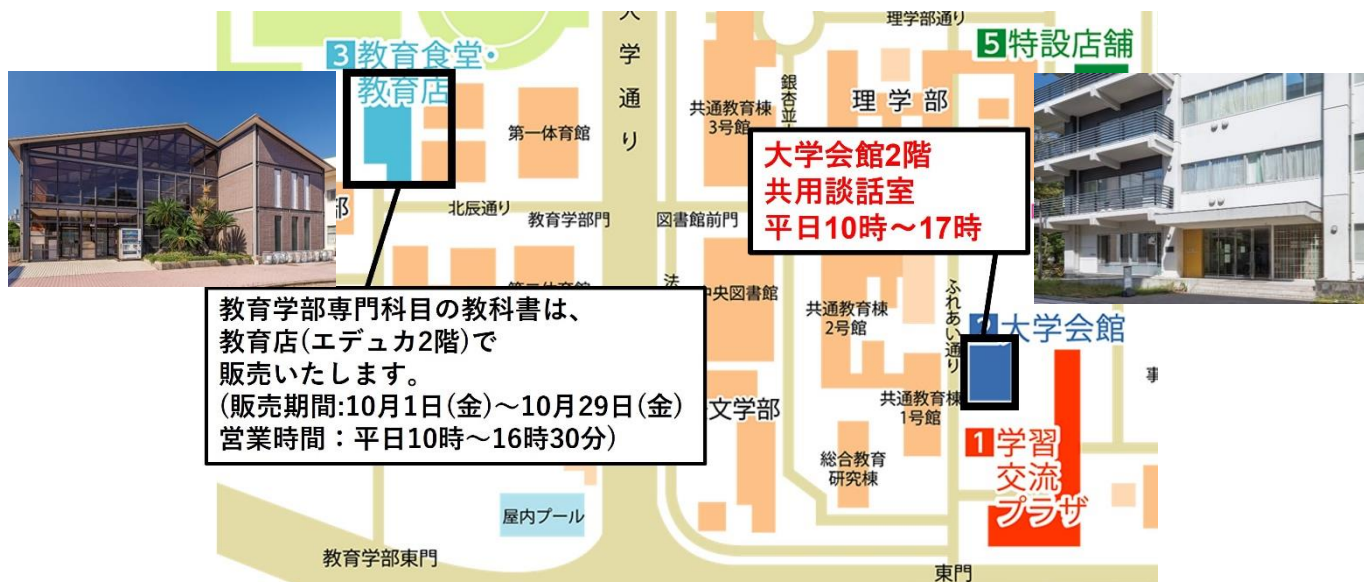

教科書販売のご案内

講義にて教科書が必要な方は、各自ご準備ください。

なお、大学構内での購入も可能です。大学構内で購入される際は、販売日時と場所をご確認ください。

販売日時

●教科書臨時販売所

9/24 (金) ~10/14 (木) 平日 10:00~17:00

●生協教育店 (エデュカ2階店: 教育学部専門科目の教科書)

10/1 (金) ~10/29 (金) 平日 10:00~16:30 ※2店舗とも平日のみの販売です

販売場所

教科書臨時販売所: 郡元キャンパス 大学会館2階 共用談話室

〈取り扱いのある教科書〉

教育学部・医学部・歯学部を除く専門科目の教科書

※来店タイミングによっては、教科書が品切れしている場合がございます。その際は、教科書販売所にて予約注文をしていただき、再度お受け取りにご来店いただきます。

※教育学部の教科書は教育店(エデュカ2階)にてお買い求めください。

※医歯学部の教科書は桜ヶ丘店にてお買い求めください。